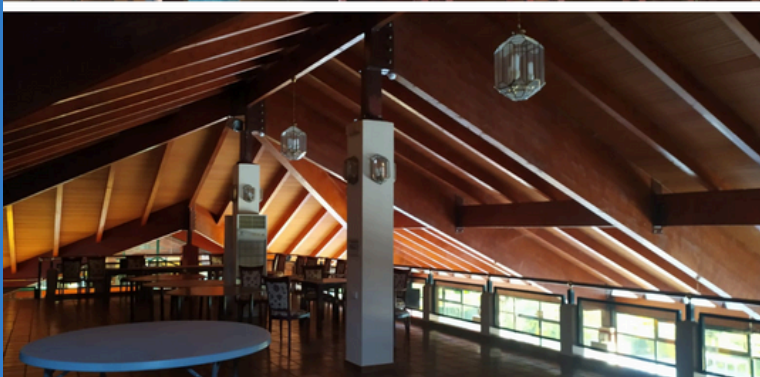

RESTAURANTE CLUB

El restaurante del club, se compone de un salón comedor de más de 420 m2 y una planta superior de 160 m2, así como una amplia cocina totalmente equipada, lo que le confiere amplias posibilidades de dar servicio al socio/a del club. Desde desayunos, almuerzos, meriendas, cenas, catas, actuaciones, bien organizadas por el club como conjuntamente con el hostelero/a.