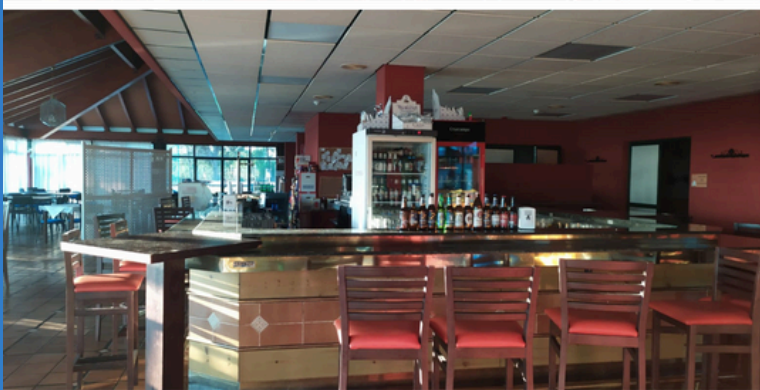

RESTAURANTE CLUB

El restaurante del club, se compone de un salón comedor de más de 420 m2 y una planta superior de 160 m2, así como una amplia cocina totalmente equipada, lo que le confiere amplias posibilidades de dar servicio al socio/a del club. Desde desayunos, almuerzos, meriendas, cenas, catas, actuaciones, bien organizadas por el club como conjuntamente con el hostelero/a.