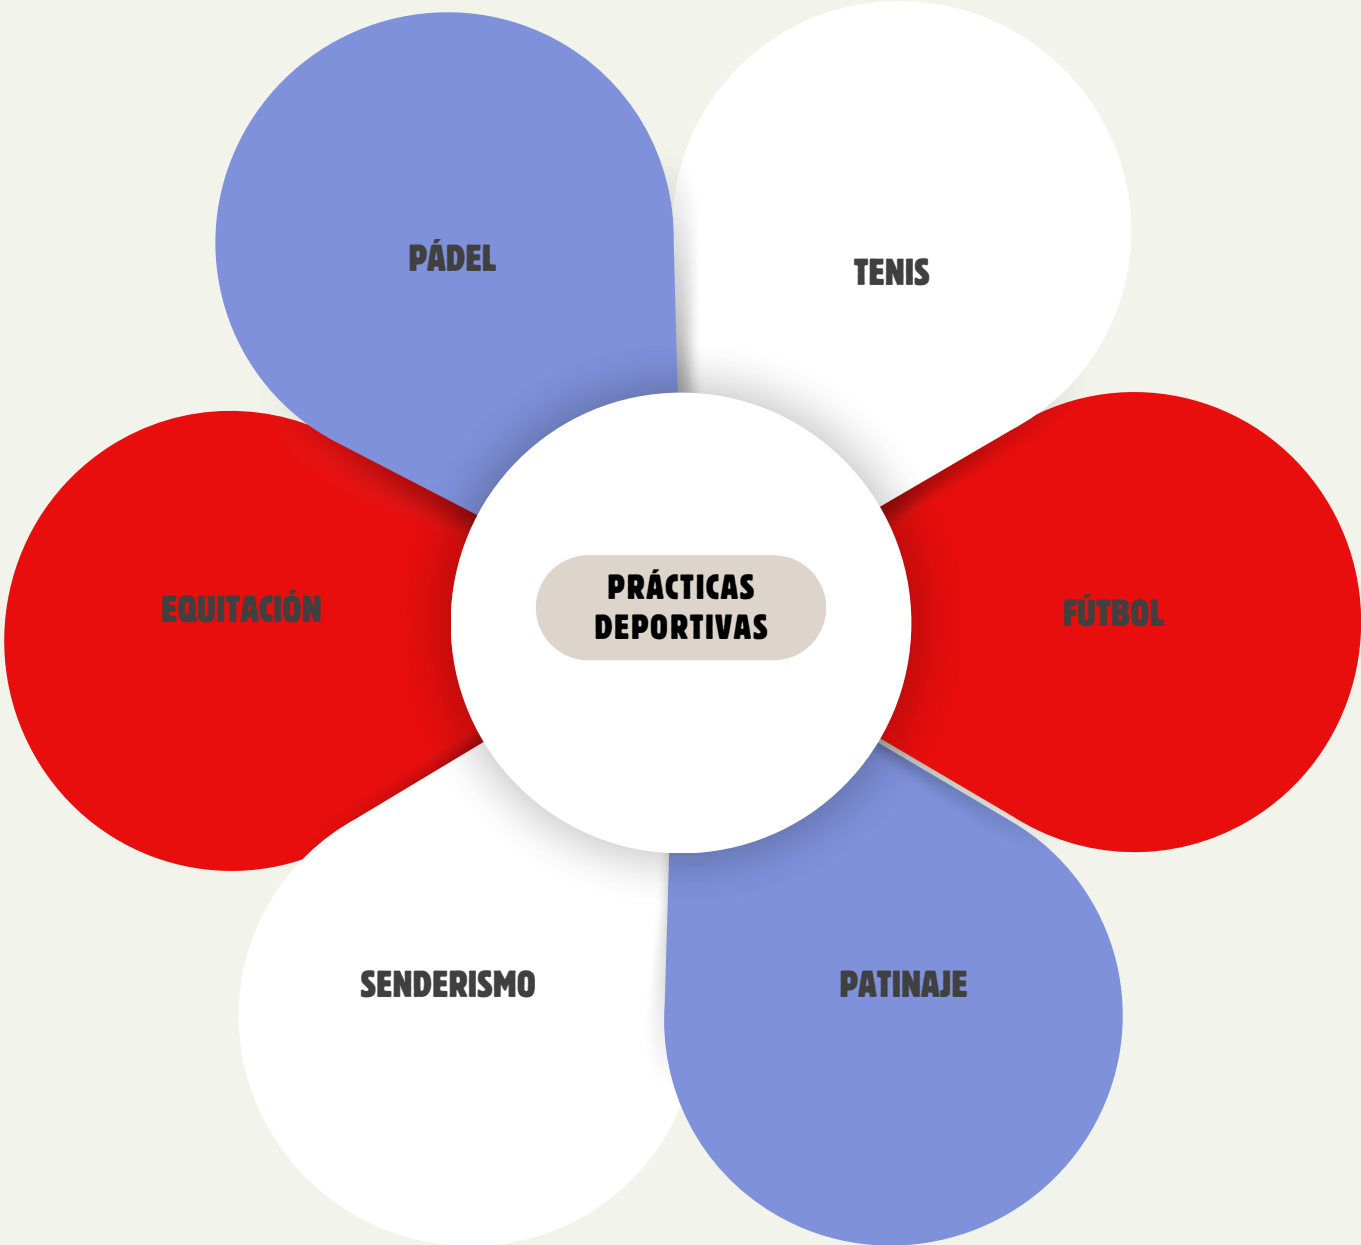

PÁDEL

TENIS

**PRÁCTICAS
DEPORTIVAS**

FÚTBOL

EQUITACIÓN

PATINAJE

SENDERISMO